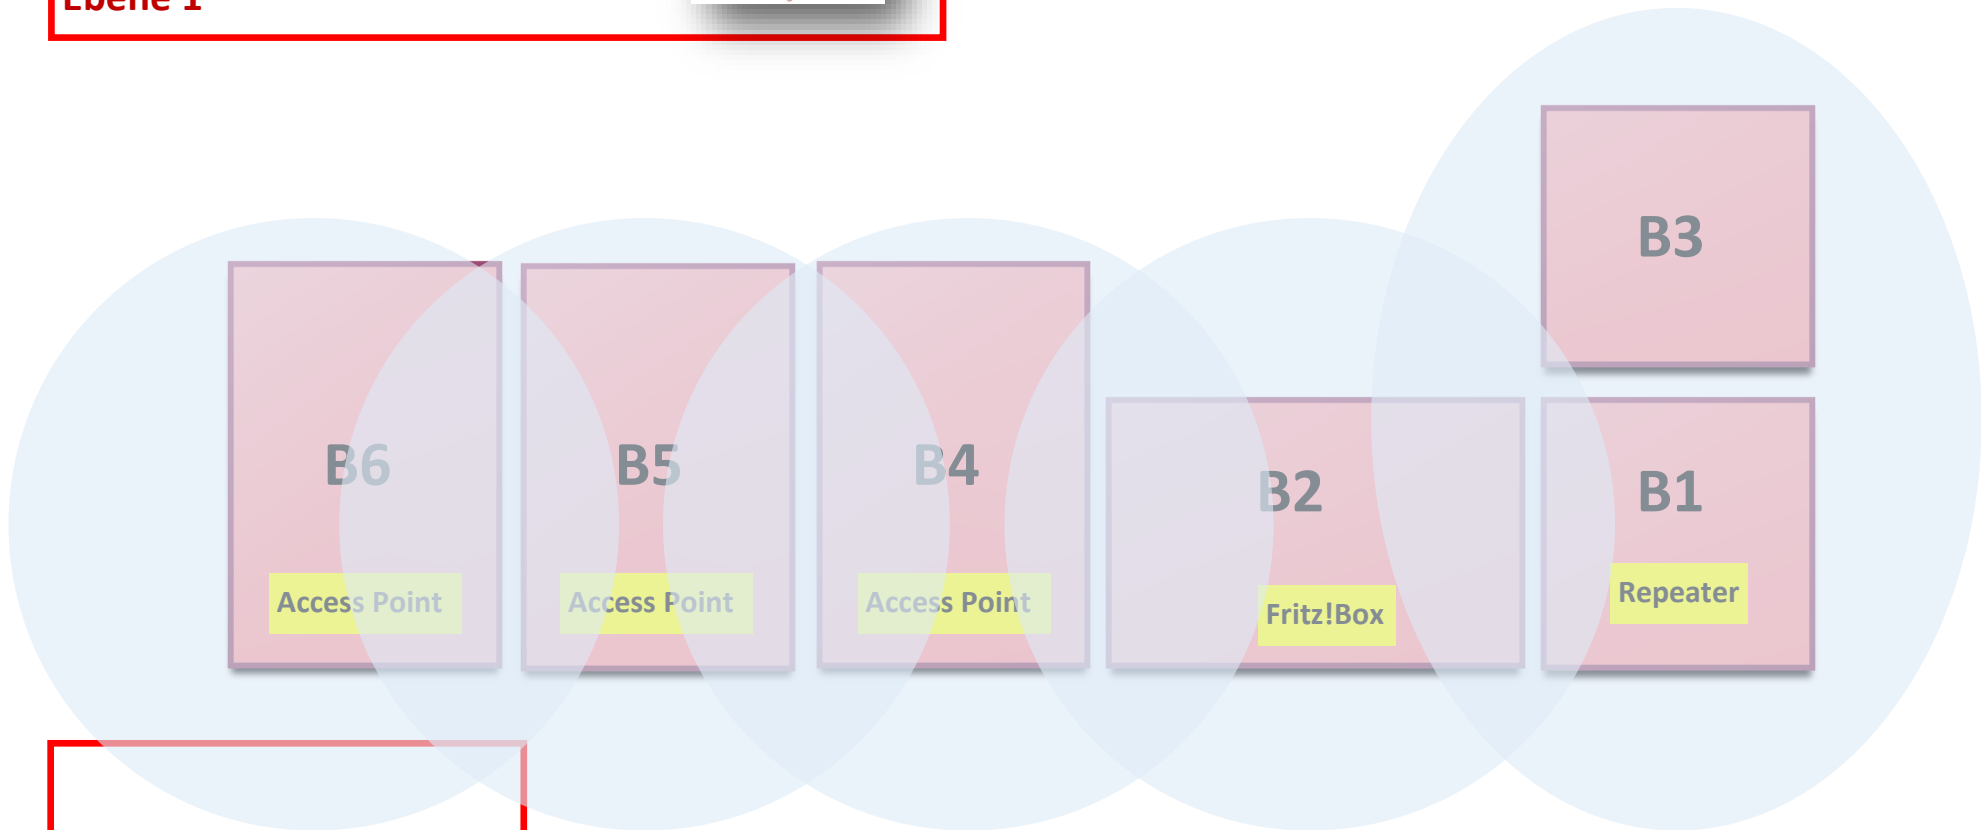

Netzinfrastuktur

Grundschule Roigheim

Ebene 1

RAUMVERTEILUNG

- B3 WLAN (PL)
- B1 WLAN + LAN (PL)
- B2 WLAN + LAN (PL)
- B4 WLAN + LAN (PL)
- B5 WLAN + LAN (PL)
- B6 WLAN + LAN (PL)

LAN = Netzwerkkabel Cat 6

WLAN = 500 mbit Netzwerkverbindung

PL = Netzwerk über die Steckdose

() = jederzeit möglich momentan nicht notwendig

● = WLAN Abdeckung